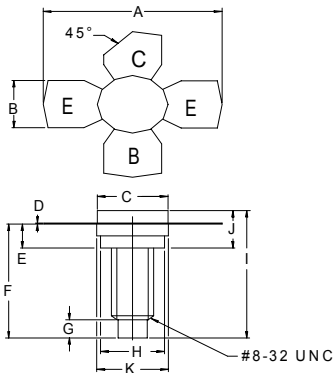

PACKAGE STYLE .280 4L STUD

DIM	MINIMUM inches / mm	MAXIMUM inches / mm
A	1.010 / 25.65	1.055 / 26.80
B	.220 / 5.59	.230 / 5.84
C	.270 / 6.86	.285 / 7.24
D	.003 / 0.08	.007 / 0.18
E	.117 / 2.97	.137 / 3.48
F	.572 / 14.53	
G	.130 / 3.30	
H	.245 / 6.22	.255 / 6.48
I	.640 / 16.26	
J	.175 / 4.45	.217 / 5.51
K	.275 / 6.99	.285 / 7.24